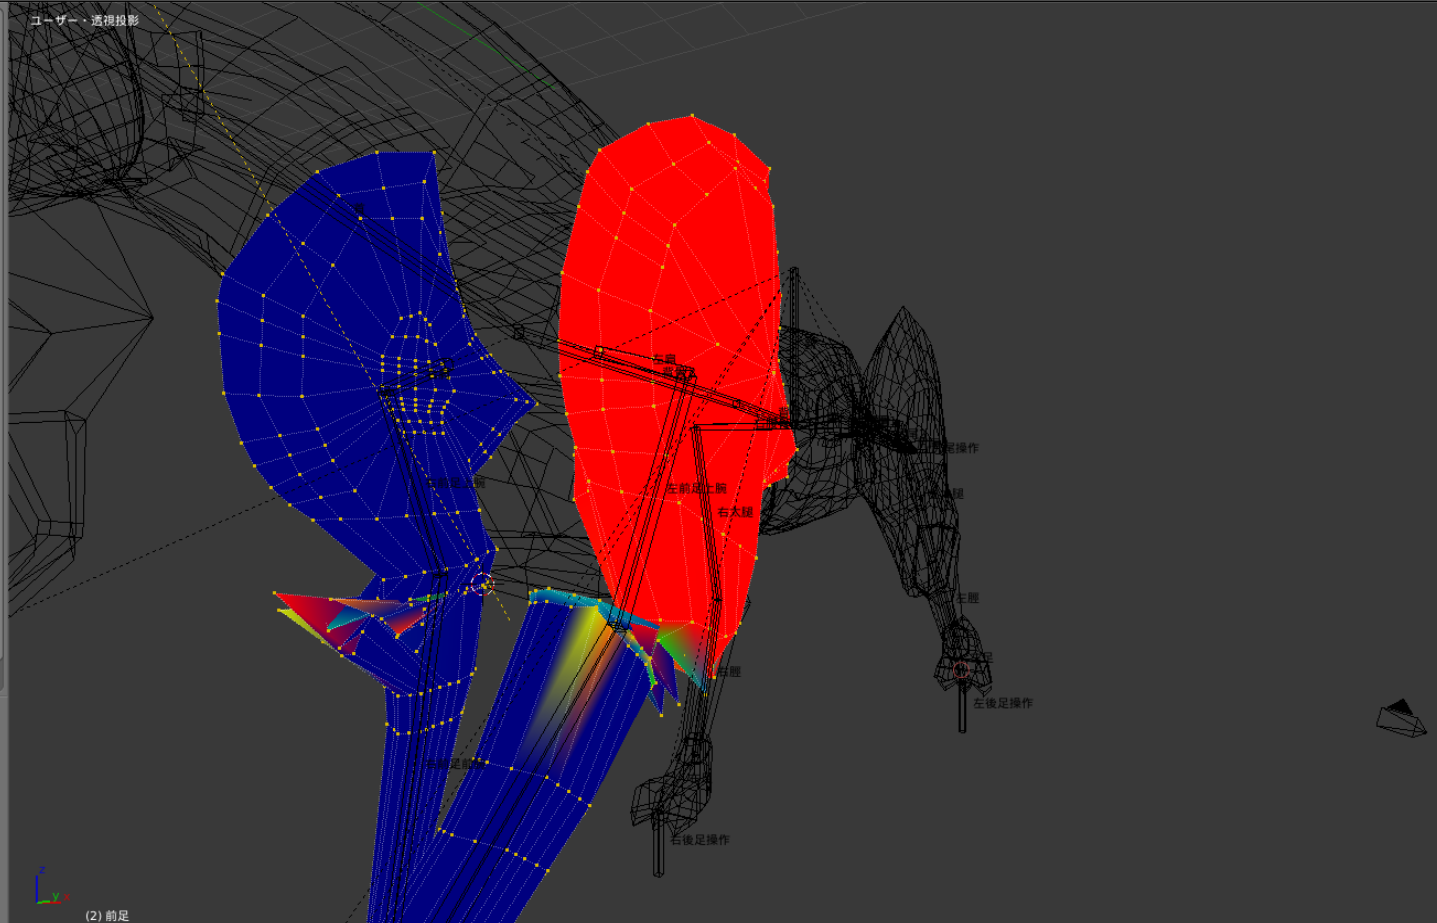

反転

クリーン

量子化

レベル

ブレンド

ウェイト転送

合計を制限

変形を修正

▶ 操作

▼ トランスフォーム

位置:

X: 0.00000

Y: 6.80674

Z: -9.86491

回転:

X: -72.056°

Y: -0°

Z: 0°

XYZ オイラー角

拡大縮小:

X: 2.549

Y: 2.549

Z: 2.549

寸法:

ウェイト: 1.000

▼ シェイプキー

▼ UVマップ

頂点色

形状データ

カスタムプロパティ

ビュー 選択 ウェイト ブラシ ウェイトペイント

タイムライン: 開始: 1 終了: 250